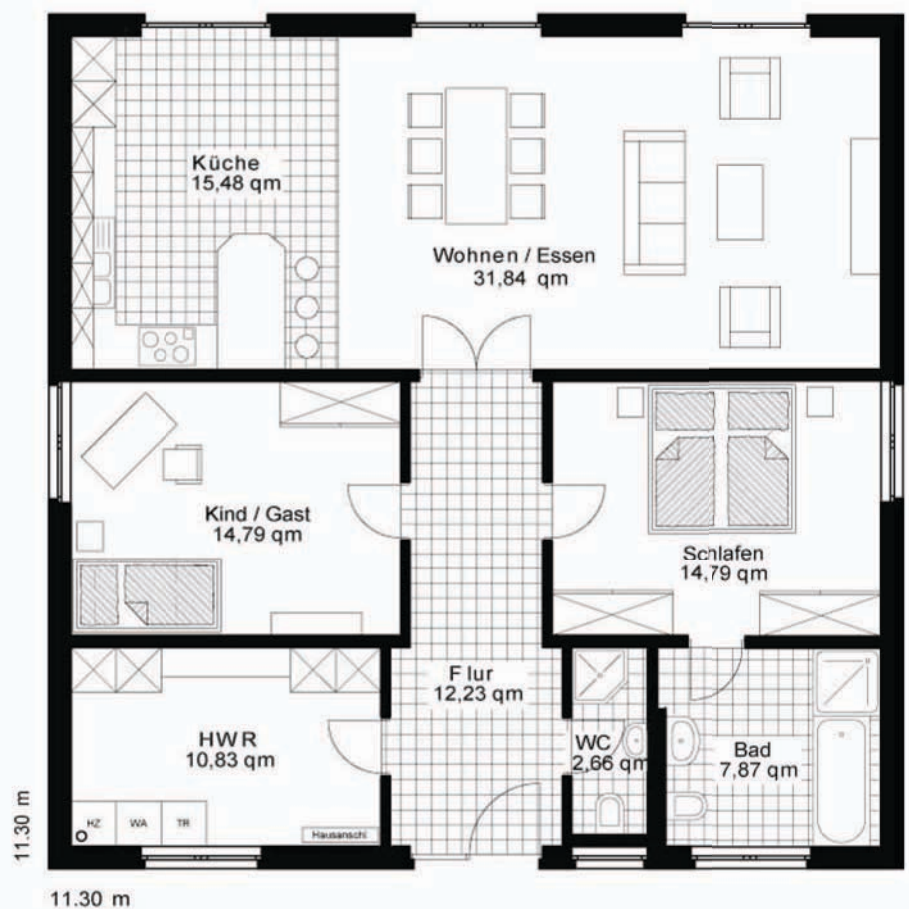

Bungalow Florenz

**Mehrpriis Solaranlage, incl. 2 Kollektoren
u. 300 Liter Speicher für Warmwasser 3.000,-€**

Erdgeschoss

| | |
|-------------|----------|
| HWR | 10,83qm |
| Kind / Gast | 14,79qm |
| Flur | 12,23qm |
| Bad | 7,87qm |
| WC | 2,66qm |
| Schlafen | 14,79qm |
| Küche | 15,48qm |
| Wohnen | 31,84qm |
| Gesamt: | 110,49qm |

Grundrissfläche gesamt: 110 qm / Wohnfläche gesamt: 108 qm