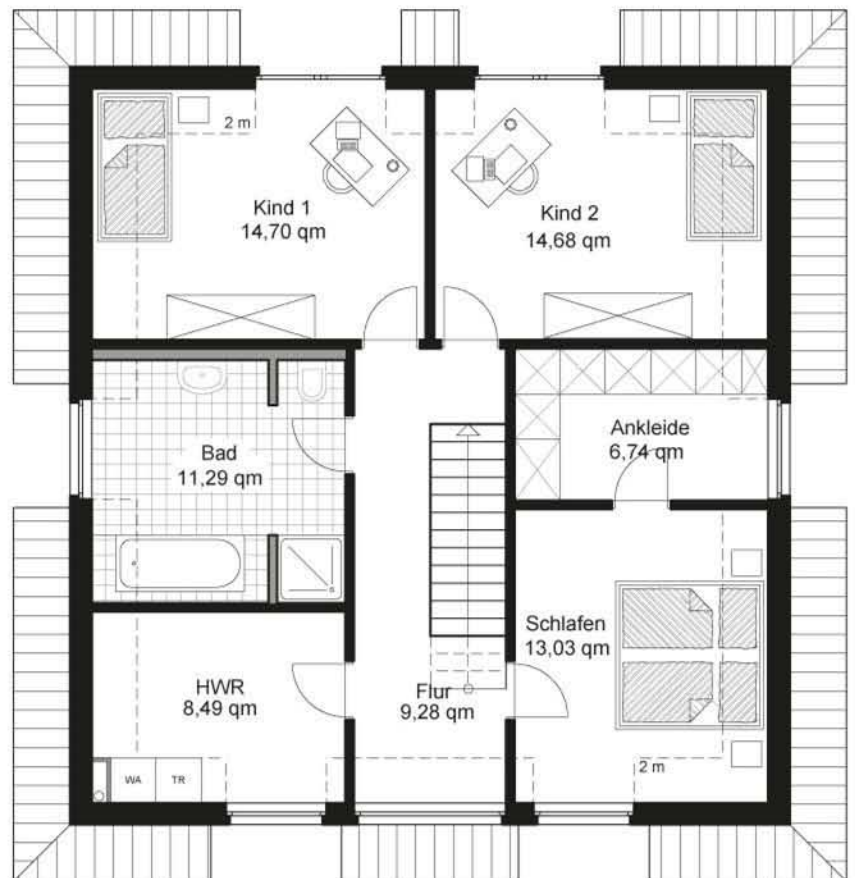

Erdgeschoss

HWR	8,57qm
Arbeiten	12,50qm
Flur	12,35qm
Küche	10,61qm
WC	4,26qm
Wohnen	33,74qm
Gesamt:	82,03qm

**Mehrpriß Fußbodenerwärmung
incl. Handtuchheizkörper im Bad 830,-€**

EFH Siena

Obergeschoss

Schlafen	13,03qm
Ankleide	6,74qm
Bad	11,29qm
HWR	8,49qm
Flur	9,28qm
Kind 1	14,70qm
Kind 2	14,68qm
Gesamt:	78,21qm

Grundrissfläche gesamt: 160 qm / Wohnfläche gesamt: 149 qm